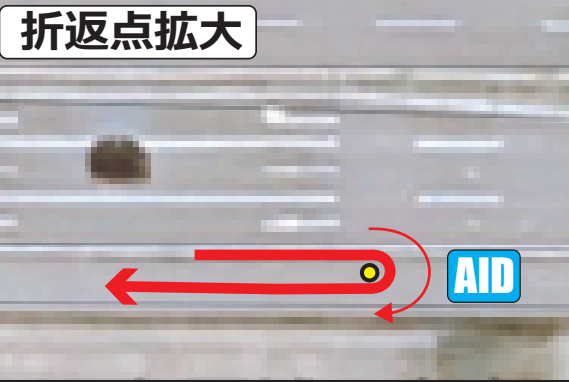

県民スポーツ大会トライアスロン競技 あやはしトライアスロン大会

ランコース

※ランコースは海中道路の歩道部分を往復で使用します。

10km×1周回 計 10km

AID … エイドステーション

折返点拡大

平安座折返点

与那城折返点

折返点拡大

ランスタート・フィニッシュ拡大