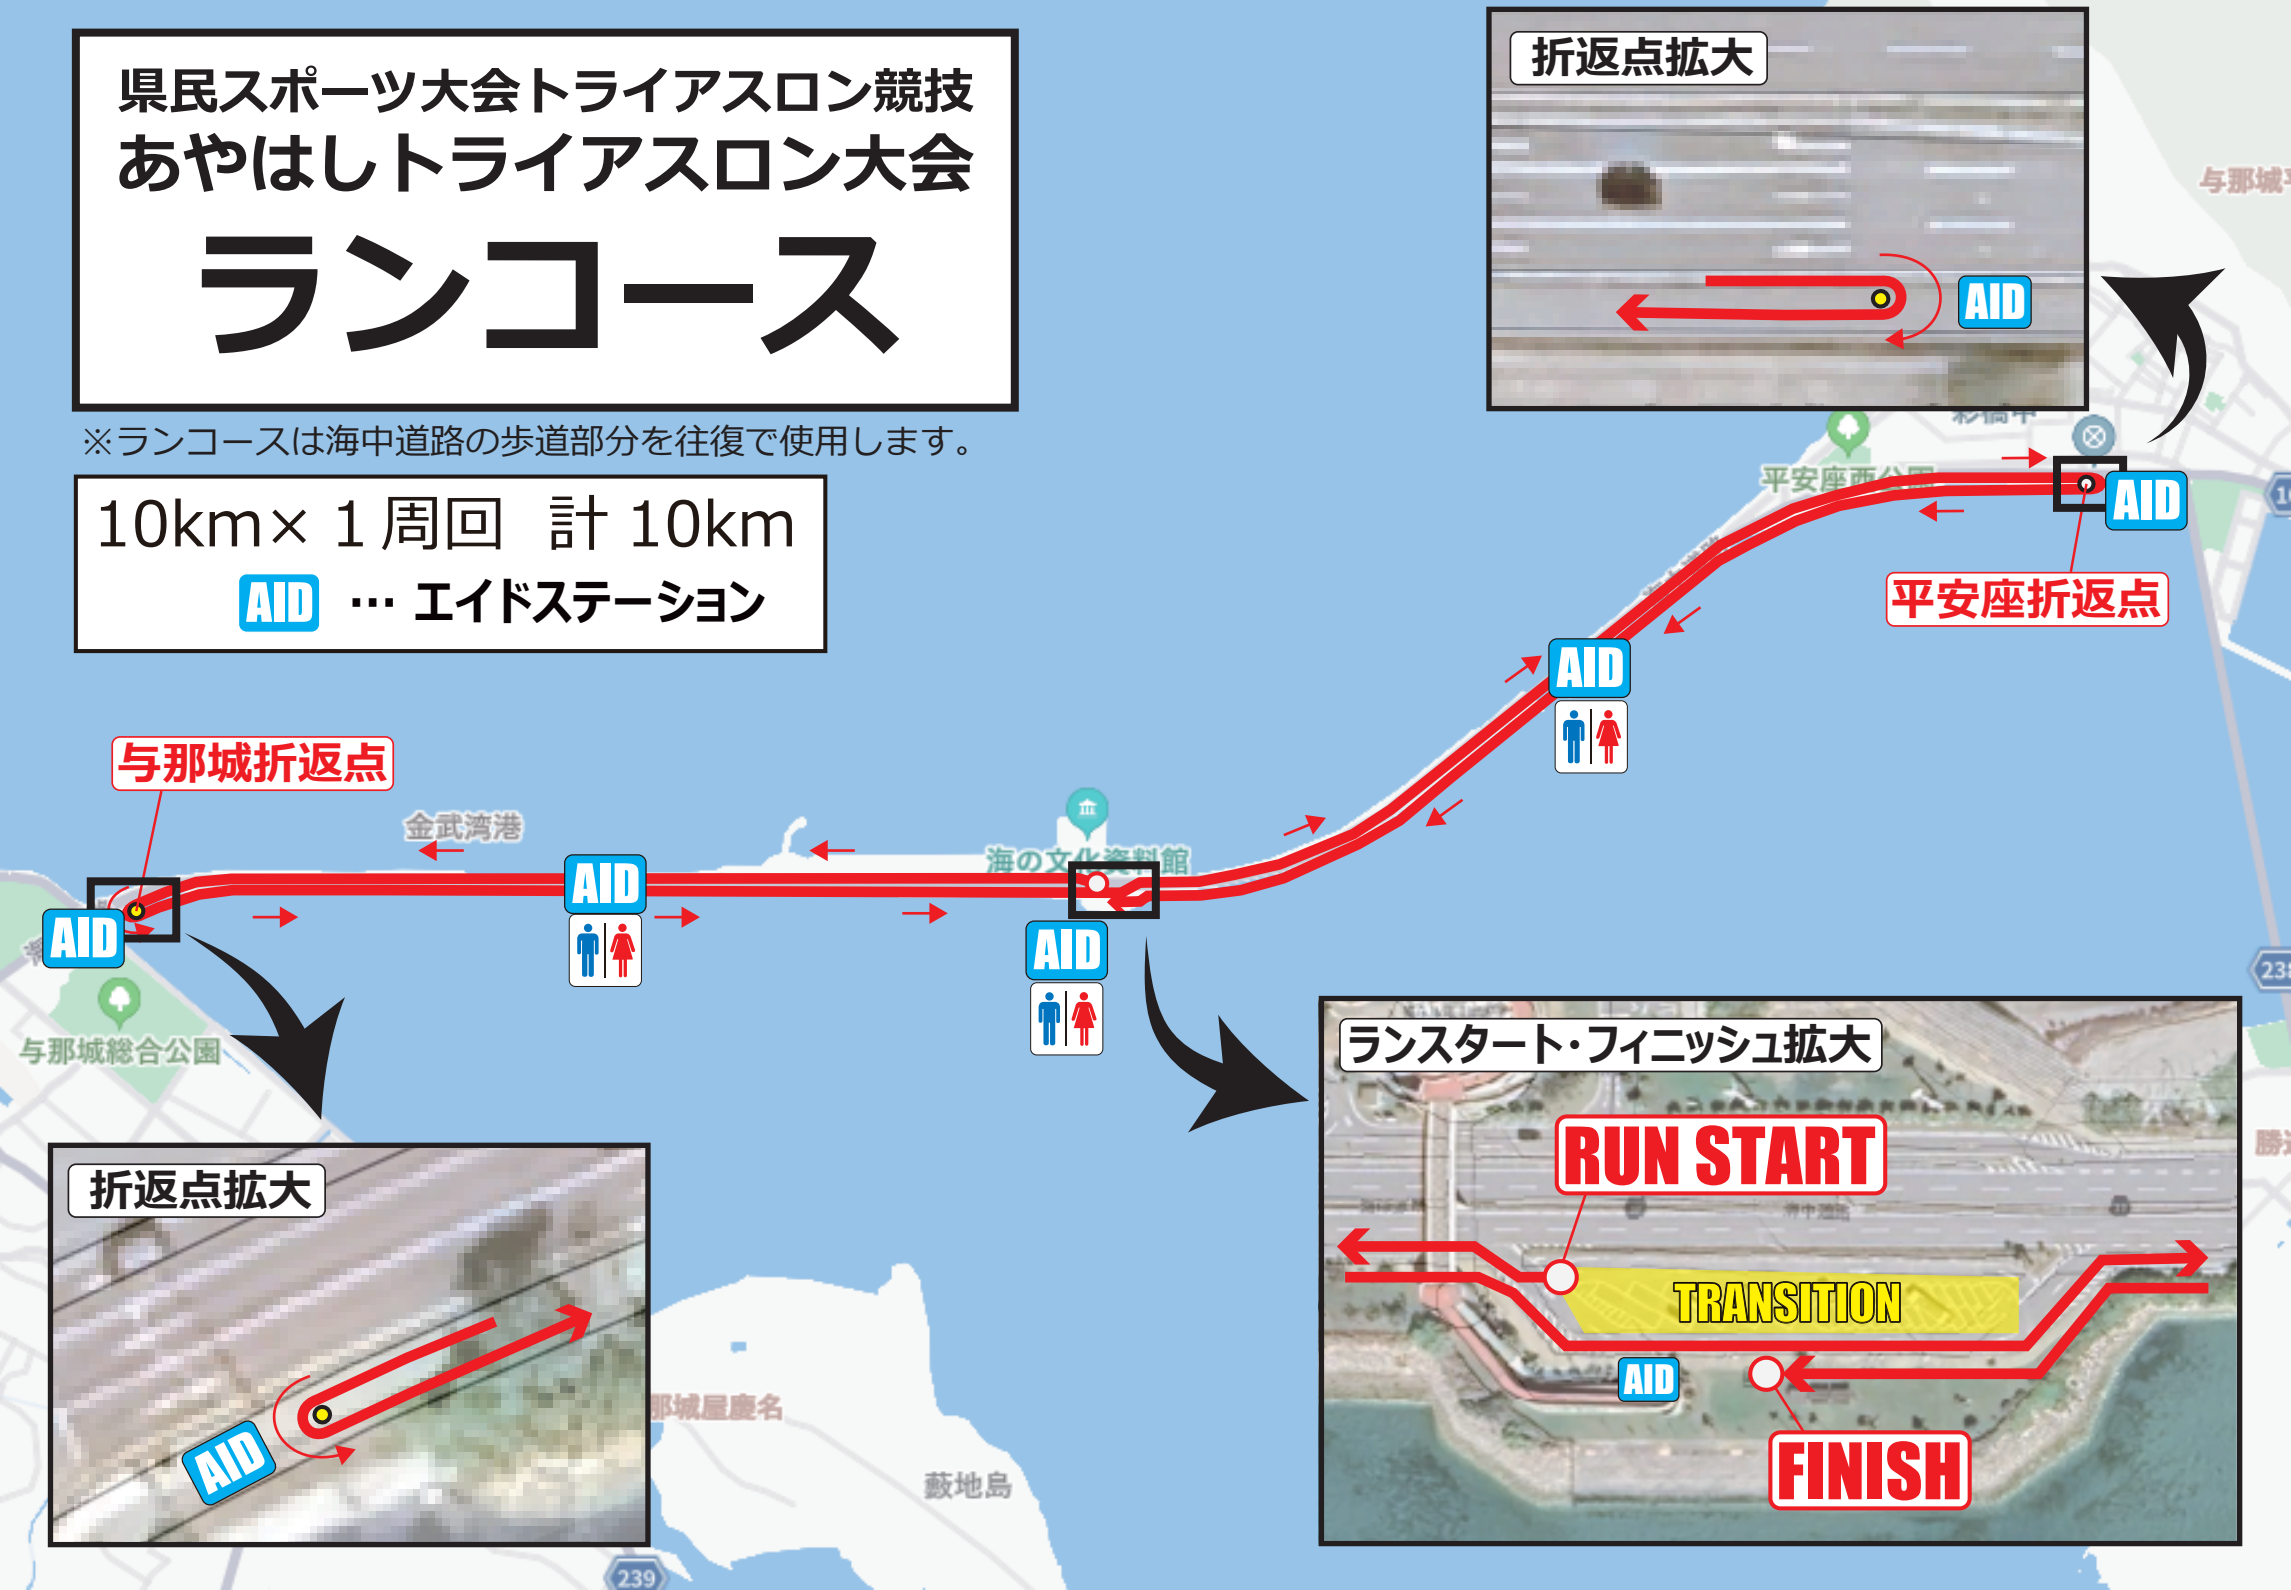

SWIM START

海の文化資料館

AID

TRANSITION

750m×2 周回 計 1.5km
AID ... エイドステーション

県民スポーツ大会トライアスロン競技
あやはしトライアスロン大会
スイムコース

県民スポーツ大会トライアスロン競技 あやはしトライアスロン大会 バイクコース

※バイクコースは海中道路の片側車線を往復で使用します。

平安座折返点

与那城折返点

金武湾港

海の文化資料館

BIKE START / BIKE FINISH

与那城屋敷名

藪地島

10km×4周回
計 40km

県民スポーツ大会トライアスロン競技 あやはしトライアスロン大会

ランコース

※ランコースは海中道路の歩道部分を往復で使用します。

10km×1周回 計 10km

AID … エイドステーション

折返点拡大

平安座折返点

与那城折返点

折返点拡大

ランスタート・フィニッシュ拡大