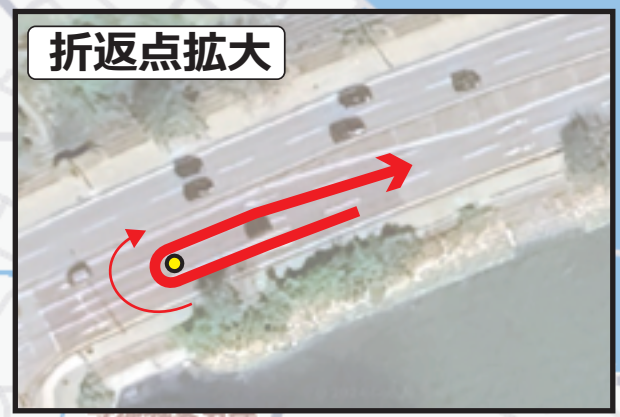

SWIM START

海の文化資料館

AID

TRANSITION

750m×2 周回 計 1.5km
AID ... エイドステーション

県民スポーツ大会トライアスロン競技
あやはしトライアスロン大会
スイムコース

県民スポーツ大会トライアスロン競技 あやはしトライアスロン大会 バイクコース

※バイクコースは海中道路の片側車線を往復で使用します。

平安座折返点

与那城折返点

金武湾港

海の文化資料館

BIKE START / BIKE FINISH

与那城屋敷名

藪地島

10km×4周回
計 40km

県民スポーツ大会トライアスロン競技 あやはしトライアスロン大会

ランコース

※ランコースは海中道路の歩道部分を往復で使用します。

10km×1周回 計 10km

AID … エイドステーション

折返点拡大

平安座折返点

与那城折返点